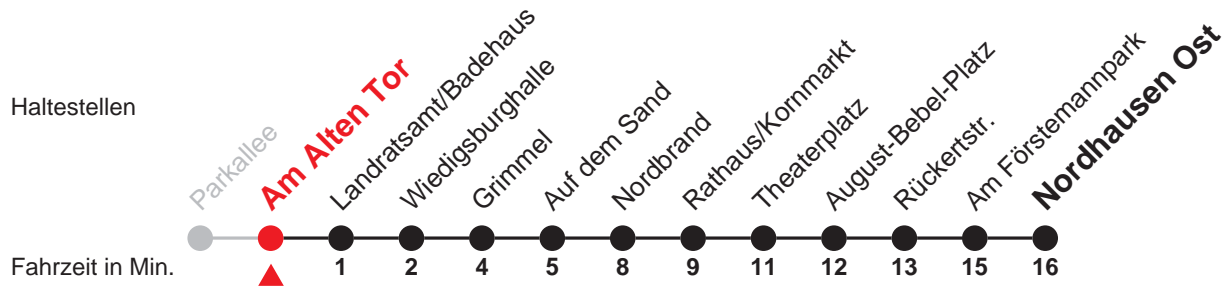

## Am Alten Tor → Nordhausen Ost

Gültig ab 10.12.2017

Uhr	Montag - Freitag						Samstag		Sonn- und Feiertag			Uhr	
5	04	34					04	34	04	34		5	
6	04	34	44	54			04	34	04	34		6	
7	04	14	24	34	44	54	04	34	04	34		7	
8	04	14	24	34	44	54	04	34	04	34		8	
9	04	14	24	34	44	54	04	34	04	34		9	
10	04	14	24	34	44	54	04	34	04	34		10	
11	04	14	24	34	44	54	04	34	04	34		11	
12	04	14	24	34	44	54	04	34	04	34		12	
13	04	14	24	34	44	54	04	34	04	34		13	
14	04	14	24	34	44	54	04	34	04	34		14	
15	04	14	24	34	44	54	04	34	04	34		15	
16	04	14	24	34	44	54	04	34	04	34		16	
17	04	14	24	34	44	54	04	34	04	34		17	
18	04	14	24	34	44 <sup>1</sup>		04	34	04	34		18	
19	04	34					04	34	04	34		19	
20	04	34					04	34	04	34		20	
21	04	34					04	34	04	34		21	
22	06	34	44 <sup>1</sup>				06	34	44 <sup>1</sup>	06	34	44 <sup>1</sup>	22
23												23	
0												0	

## Am Alten Tor → Parkallee

Uhr	Montag - Freitag	Samstag	Sonn- und Feiertag	Uhr
3				3
4	58	58	58	4
5	28 40	28 40	28 40	5
6	10 40 50	10 40	10 40	6
7	00 10 20 30 40 50	10 40	10 40	7
8	00 10 20 30 40 50	10 40	10 40	8
9	00 10 20 30 40 50	10 40	10 40	9
10	00 10 20 30 40 50	10 40	10 40	10
11	00 10 20 30 40 50	10 40	10 40	11
12	00 10 20 30 40 50	10 40	10 40	12
13	00 10 20 30 40 50	10 40	10 40	13
14	00 10 20 30 40 50	10 40	10 40	14
15	00 10 20 30 40 50	10 40	10 40	15
16	00 10 20 30 40 50	10 40	10 40	16
17	00 10 20 30 40 50	10 40	10 40	17
18	00 10 20 30 40 50	10 40	10 40	18
19	10 40	10 40	10 40	19
20	10 40	10 40	10 40	20
21	10 40	10 40	10 40	21
22	12 40	12 40	12 40	22
23				23
0				0