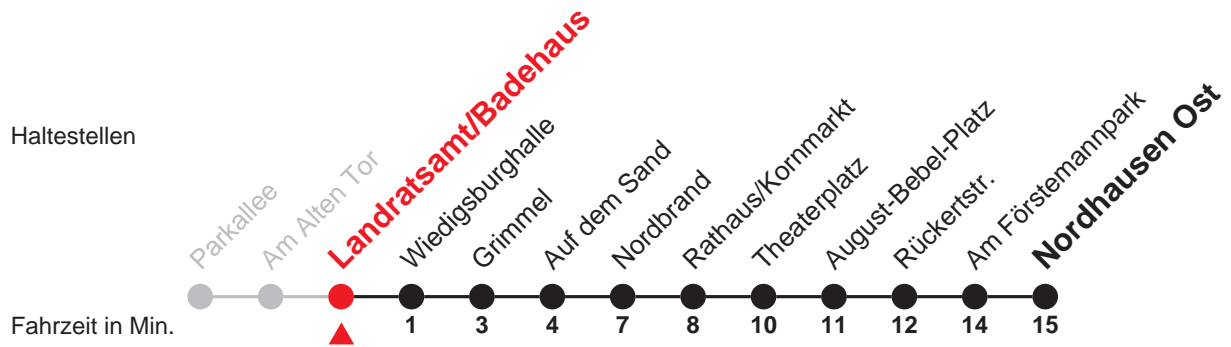

## Landratsamt/Badehaus → Parkallee

Uhr	Montag - Freitag	Samstag	Sonn- und Feiertag	Uhr
3				3
4	57	57	57	4
5	27 39	27 39	27 39	5
6	09 39 49 59	09 39	09 39	6
7	09 19 29 39 49 59	09 39	09 39	7
8	09 19 29 39 49 59	09 39	09 39	8
9	09 19 29 39 49 59	09 39	09 39	9
10	09 19 29 39 49 59	09 39	09 39	10
11	09 19 29 39 49 59	09 39	09 39	11
12	09 19 29 39 49 59	09 39	09 39	12
13	09 19 29 39 49 59	09 39	09 39	13
14	09 19 29 39 49 59	09 39	09 39	14
15	09 19 29 39 49 59	09 39	09 39	15
16	09 19 29 39 49 59	09 39	09 39	16
17	09 19 29 39 49 59	09 39	09 39	17
18	09 19 29 39 49	09 39	09 39	18
19	09 39	09 39	09 39	19
20	09 39	09 39	09 39	20
21	09 39	09 39	09 39	21
22	11 39	11 39	11 39	22
23				23
0				0

## Landratsamt/Badehaus → Nordhausen Ost

Uhr	Montag - Freitag	Samstag	Sonn- und Feiertag	Uhr
5	05 35	05 35	05 35	5
6	05 35 45 55	05 35	05 35	6
7	05 15 25 35 45 55	05 35	05 35	7
8	05 15 25 35 45 55	05 35	05 35	8
9	05 15 25 35 45 55	05 35	05 35	9
10	05 15 25 35 45 55	05 35	05 35	10
11	05 15 25 35 45 55	05 35	05 35	11
12	05 15 25 35 45 55	05 35	05 35	12
13	05 15 25 35 45 55	05 35	05 35	13
14	05 15 25 35 45 55	05 35	05 35	14
15	05 15 25 35 45 55	05 35	05 35	15
16	05 15 25 35 45 55	05 35	05 35	16
17	05 15 25 35 45 55	05 35	05 35	17
18	05 15 25 35	05 35	05 35	18
19	05 35	05 35	05 35	19
20	05 35	05 35	05 35	20
21	05 35	05 35	05 35	21
22	07 35	07 35	07 35	22
23				23
0				0