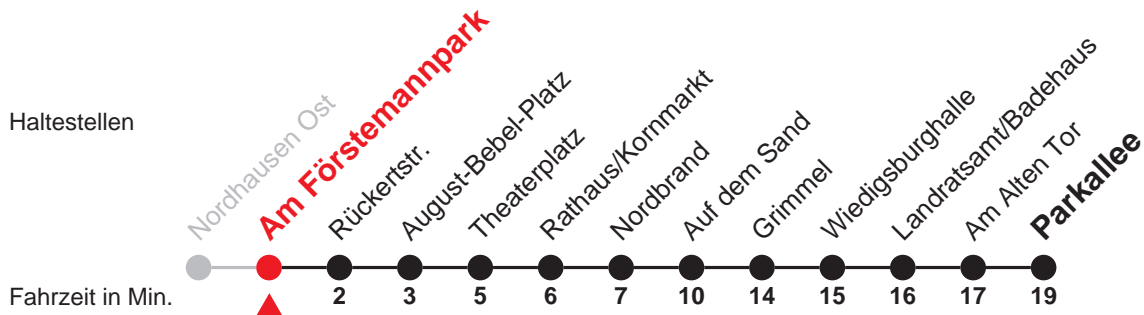

2

Am Förstemannpark → Nordhausen Ost

Gültig ab 10.12.2017

Uhr	Montag - Freitag	Samstag	Sonn- und Feiertag	Uhr
5	19 49	19 49	19 49	5
6	19 29 39 49 59	19 49	19 49	6
7	09 19 29 39 49 59	19 49	19 49	7
8	09 19 29 39 49 59	19 49	19 49	8
9	09 19 29 39 49 59	19 49	19 49	9
10	09 19 29 39 49 59	19 49	19 49	10
11	09 19 29 39 49 59	19 49	19 49	11
12	09 19 29 39 49 59	19 49	19 49	12
13	09 19 29 39 49 59	19 49	19 49	13
14	09 19 29 39 49 59	19 49	19 49	14
15	09 19 29 39 49 59	19 49	19 49	15
16	09 19 29 39 49 59	19 49	19 49	16
17	09 19 29 39 49 59	19 49	19 49	17
18	09 19 29 39 49	19 49	19 49	18
19	19 49	19 49	19 49	19
20	19 49	19 49	19 49	20
21	19 49	19 49	19 49	21
22	21 49	21 49	21 49	22
23				23
0				0

Verkehrsbetriebe Nordhausen
Robert-Blum-Str. 1 · 99734 Nordhausen

03631 639-215

www.stadtwerke-nordhausen.de
info@stadtwerke-nordhausen.de

Verkehrsbetriebe
Nordhausen

2

Am Förstemannpark → Parkallee

Gültig ab 10.12.2017

Uhr	Montag - Freitag						Samstag		Sonn- und Feiertag		Uhr
5	25	55					25	55	25	55	5
6	25	35	45	55			25	55	25	55	6
7	05	15	25	35	45	55	25	55	25	55	7
8	05	15	25	35	45	55	25	55	25	55	8
9	05	15	25	35	45	55	25	55	25	55	9
10	05	15	25	35	45	55	25	55	25	55	10
11	05	15	25	35	45	55	25	55	25	55	11
12	05	15	25	35	45	55	25	55	25	55	12
13	05	15	25	35	45	55	25	55	25	55	13
14	05	15	25	35	45	55	25	55	25	55	14
15	05	15	25	35	45	55	25	55	25	55	15
16	05	15	25	35	45	55	25	55	25	55	16
17	05	15	25	35	45	55	25	55	25	55	17
18	05	15	25	35	45 ¹	55	25	55	25	55	18
19	25	55					25	55	25	55	19
20	25	55					25	55	25	55	20
21	25	55					25	55	25	55	21
22	25	55 ¹					25	55 ¹	25	55 ¹	22
23											23
0											0