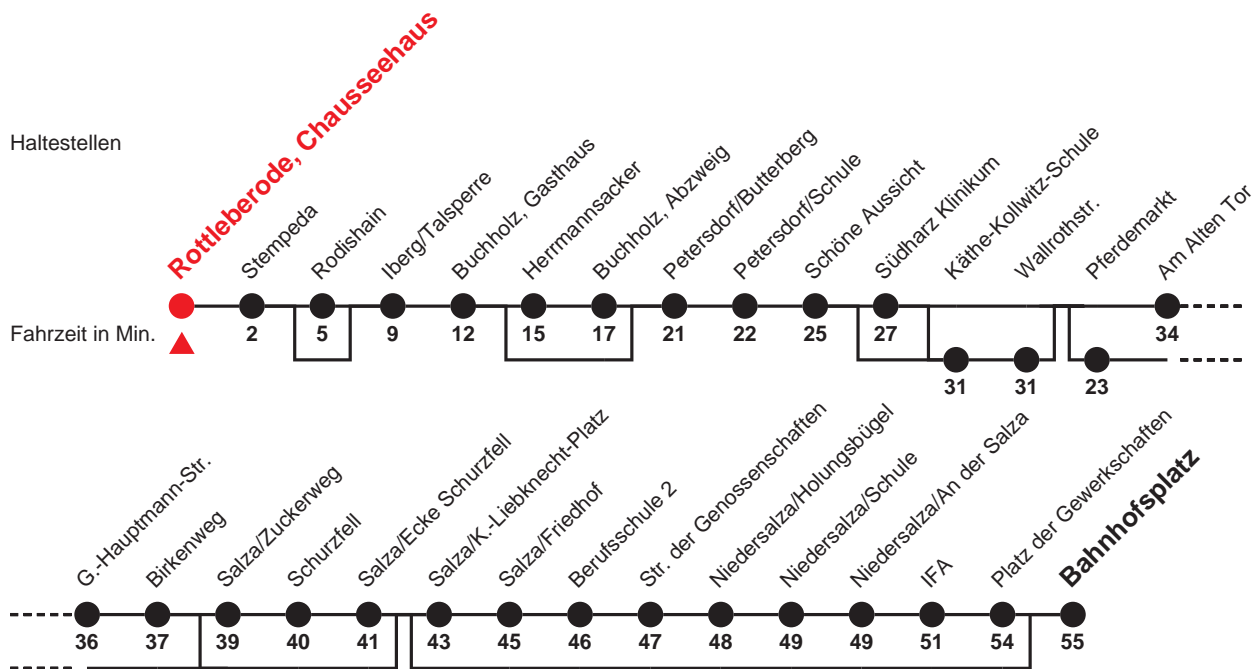

E

Rottleberode, Chausseehaus → Bahnhofplatz

Gültig ab 10.12.2017

Uhr	Montag - Freitag	Samstag	Sonn- und Feiertag	Uhr
5	48 ⁵			5
6	48 ³ ₅			6
7	04 ^{2,3,4,5} _{6,7,8,A} 08 ^{2,3,4,5} _{6,7,8,A} 28			7
8	28			8
9		28 ^R	28 ^R	9
10	28			10
11				11
12	28	28 ^R		12
13	32 ^{2,3} ₅		28 ^R	13
14	02 ^{1,2,3} _{7,A} 42 ^{2,3} ₅			14
15	28			15
16	26 ² ₃			16
17	28	28 ^R	28 ^R	17
18	36 ² ₃			18
19				19
20	36 ^R			20

1 = bis Salza/K.-Liebknecht-Platz

2 = bedient nicht Rodishain

3 = nicht von Herrmannsacker bis Buchholz, Abzweig

4 = bedient nicht Südharz Klinikum

5 = auch von Käthe-Kollwitz-Schule bis Wallrothstr.

6 = bedient Pferdemarkt

7 = nicht von Salza/Zuckerweg bis Salza/Ecke Schurzfell

8 = nicht von Salza/K.-Liebknecht-Platz bis Platz der Gewerkschaften

A = nur an Schultagen

B = nicht 24. und 31.12.

= RUBUS 0800 6396390 (kostenlos)

Die Linie E verkehrt am 24.12. und 31.12. wie Samstag bis 16 Uhr.

Verkehrsbetriebe Nordhausen
Robert-Blum-Str. 1 · 99734 Nordhausen

03631 639-215

www.stadtwerke-nordhausen.de
info@stadtwerke-nordhausen.de