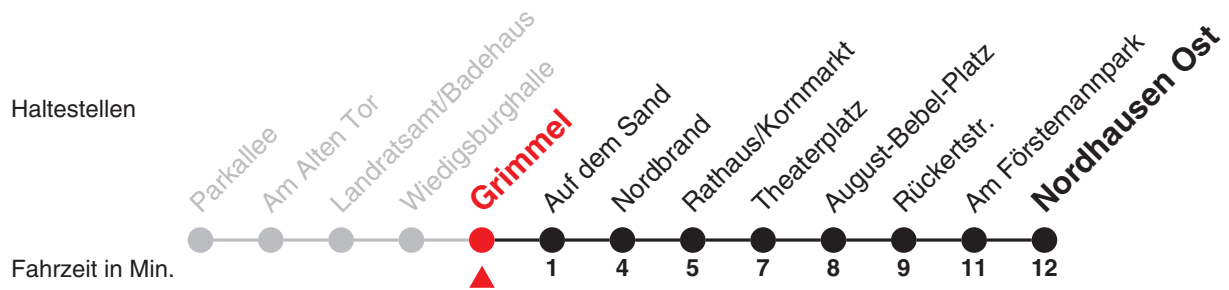

2

Grimmel → Nordhausen Ost

Gültig ab 13.12.2020

Uhr	Montag - Freitag	Samstag	Sonn- und Feiertag	Uhr
3				3
4	24 ² 45 ¹			4
5	08 13 ¹ 38	08 16 ¹ 38 45 ¹	08 16 ¹ 38 45 ¹	5
6	08 18 25 ¹ 28 32 ¹ 38 48 58	08 38	08 38	6
7	08 18 28 38 48 58	08 38	08 38	7
8	08 18 28 38 48 58	08 38	08 38	8
9	08 18 28 38 48 58	08 38	08 38	9
10	08 18 28 38 48 58	08 38	08 38	10
11	08 18 28 38 48 58	08 38	08 38	11
12	08 18 28 38 48 58	08 38	08 38	12
13	08 18 28 38 48 58	08 38	08 38	13
14	08 18 28 38 48 58	08 38	08 38	14
15	08 18 28 38 48 58	08 38	08 38	15
16	08 18 28 38 48 58	08 38	08 38	16
17	08 18 28 38 48 58	08 38	08 38	17
18	08 18 28 38	08 38	08 38	18
19	08 38	08 38	08 38	19
20	08 38	08 38	08 38	20
21	08 38	08 38	08 38	21
22	10 38	10 38	10 38	22
23				23
0				0

1 = bis Auf dem Sand

2 = bis Theaterplatz

Verkehrsbetriebe Nordhausen
Robert-Blum-Str. 1 · 99734 Nordhausen

03631 639-215

www.stadtwerke-nordhausen.de
info@stadtwerke-nordhausen.de

Verkehrsbetriebe
Nordhausen

1 = bis Wiedigsburghalle

1

Grimmel → Wiedigsburghalle

Gültig ab 13.12.2020

Uhr	Montag - Freitag	Samstag	Sonn- und Feiertag	Uhr
5				5
6				6
7				7
8				8
9				9
10				10
11				11
12				12
13				13
14				14
15				15
16				16
17				17
18				18
19	02 12			19
20				20
21				21
22				22
23	42	42	42	23
0				0

1

Grimmel → Südharz Klinikum

Gültig ab 13.12.2020

Uhr	Montag - Freitag	Samstag	Sonn- und Feiertag	Uhr
3				3
4	24			4
5	13 16	16	16	5
6				6
7				7
8				8
9				9
10				10
11				11
12				12
13				13
14				14
15				15
16				16
17				17
18				18
19				19
20				20
21				21
22				22
23				23
0				0